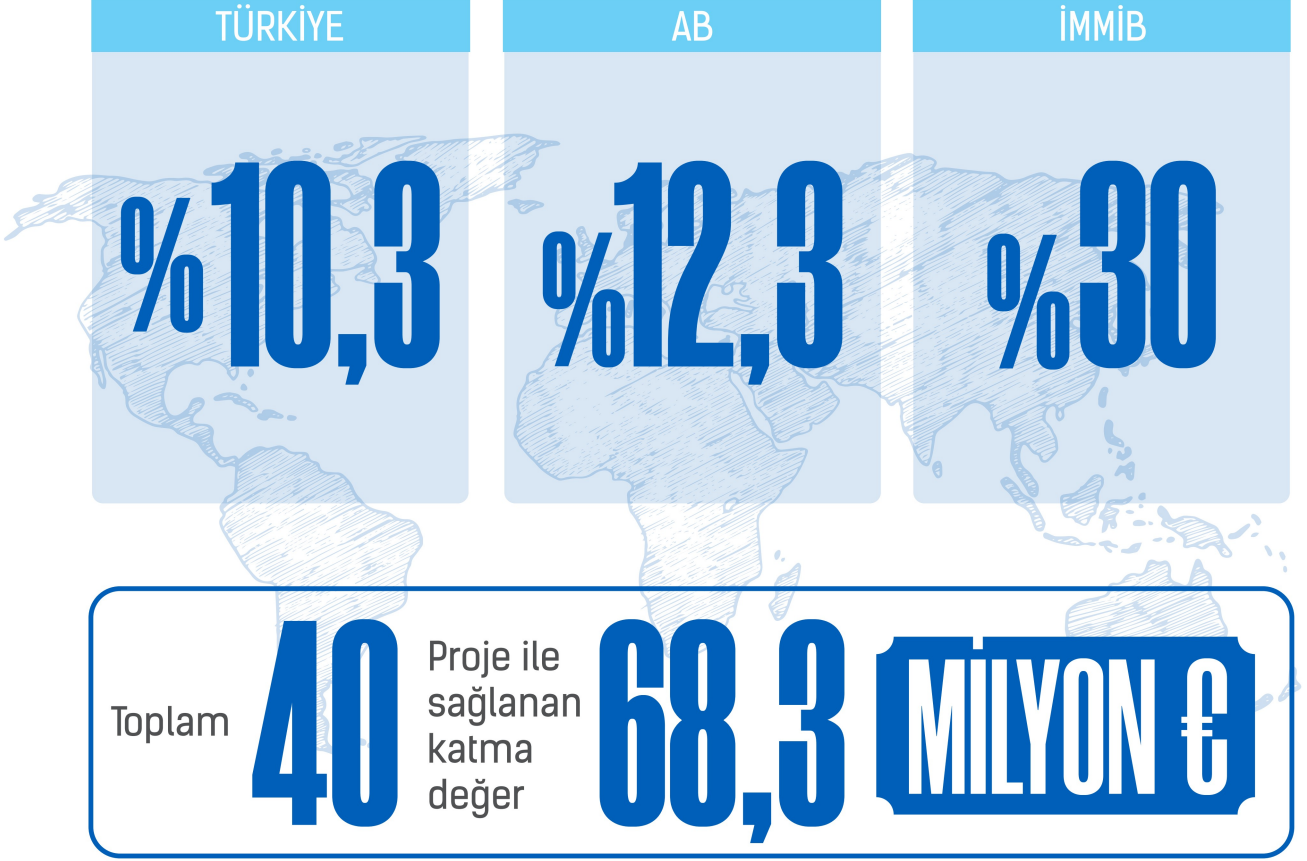

UFUK2020 BAŞARI ORANLARI

İLETİŞİM KANALLARIMIZ

<https://eu.immib.org.tr/tr>

<https://www.linkedin.com/company/immib-eu-projects-department/>